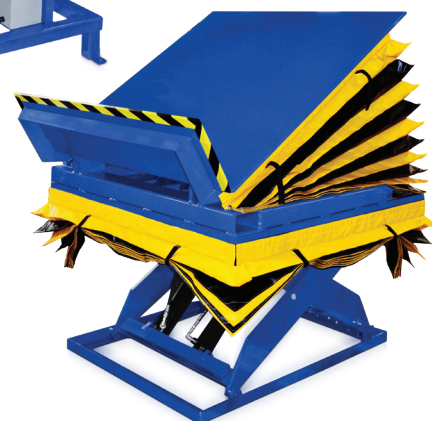

## Inclinadores hidráulicos

Los inclinadores hidráulicos de Blue Giant vienen con una altura estándar de 8" o 12" (203 x 305 mm) mínima dependiendo del ángulo de inclinación, y una Base y plataforma estándar de 36" x 48" (914 x 1,219 mm) (el tamaño máximo de plataforma disponible es de 48" x 60"). También tienen una unidad de potencia interna de fácil acceso, así como bujes lubricados de por vida en todos los puntos de giro. También se encuentran disponibles tamaños sobredimensionados y personalizados.

### FUNCIONES

- Labio estándar de 8"
- Unidades de potencia internas de fácil acceso
- Cilindros de servicio pesado
- Rodamientos lubricados de por vida
- Controles manuales estándar